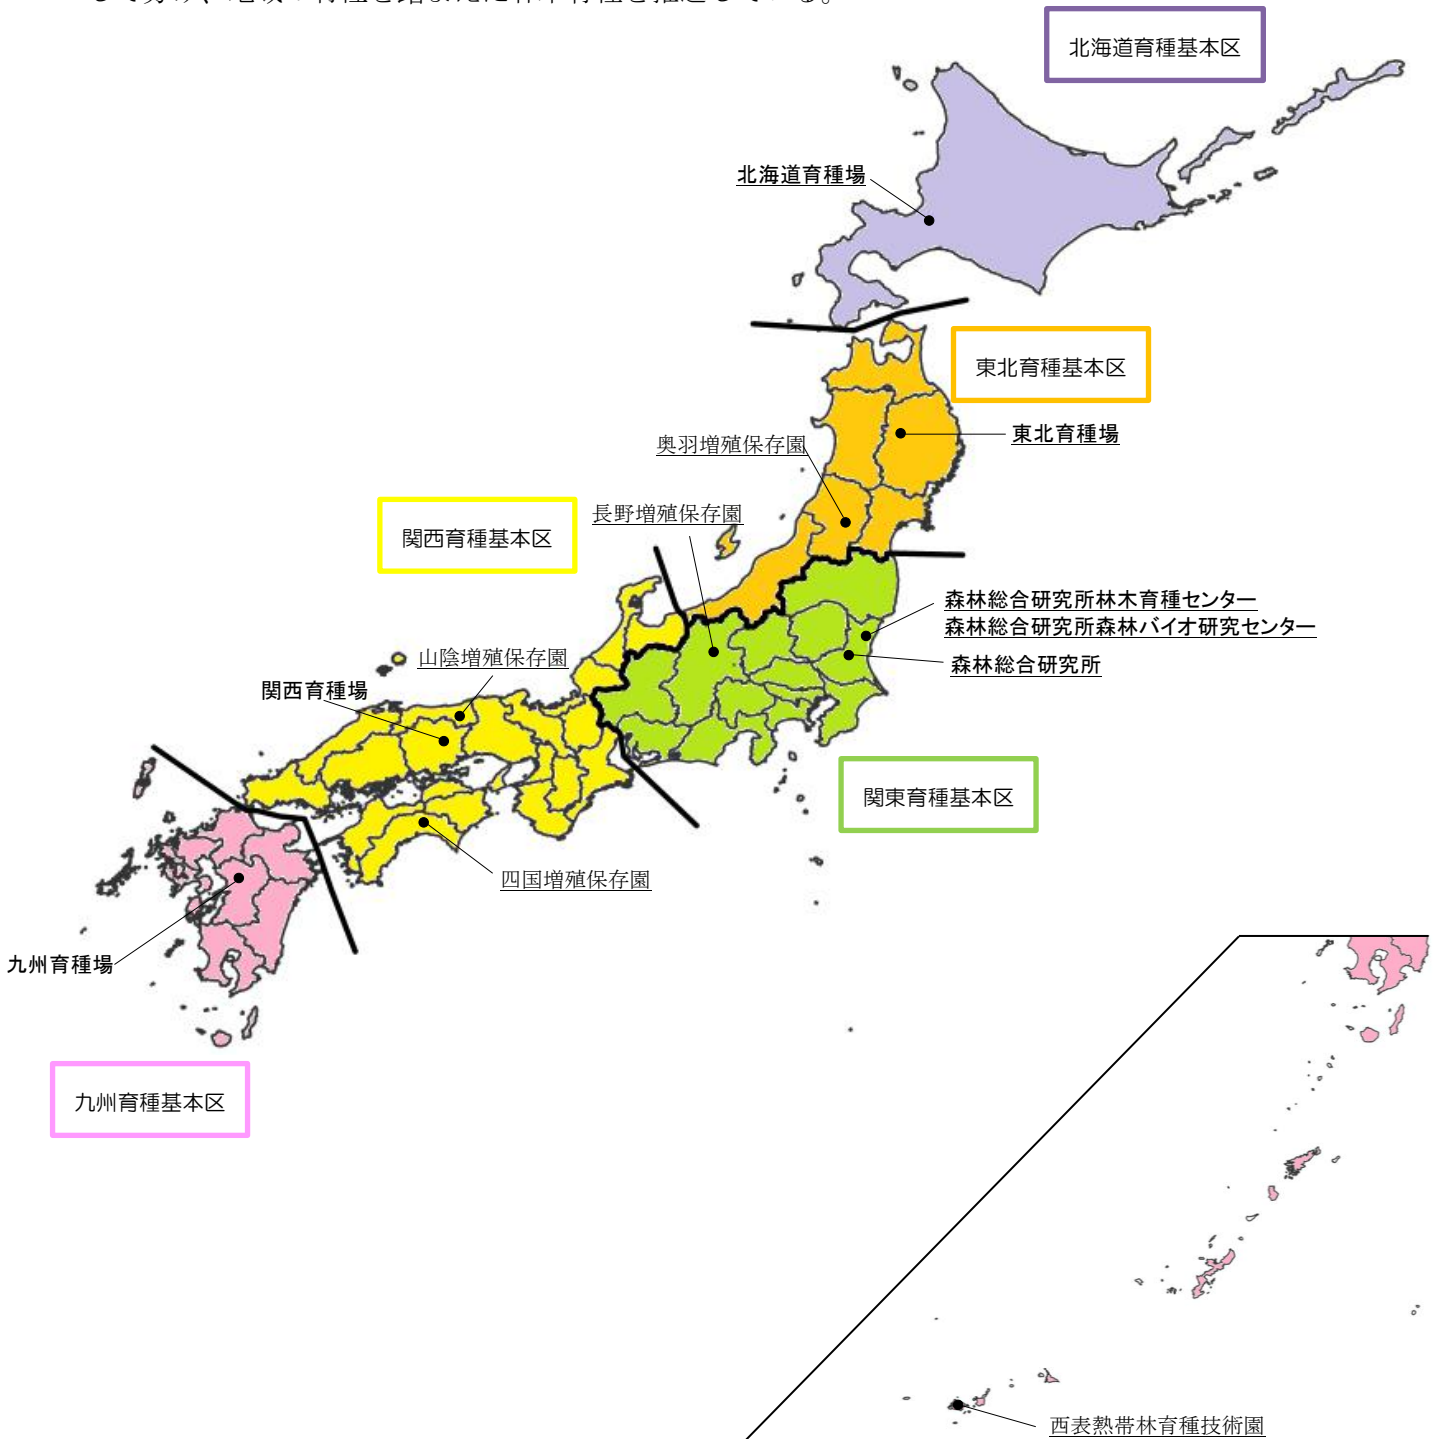

3 育種基本区

林木育種の実施に当たっては、運営の基本単位として全国に5つの育種基本区を設け、関東育種基本区内に林木育種センターを設置するとともに、北海道、東北、関西及び九州の各育種基本区内にそれぞれ育種場を設置している。また、林木育種を効率的かつ効果的に実施するため、それぞれの育種基本区内において、気象、土壌、樹種及び品種の分布等を勘案して環境条件をほぼ等しくする区域を育種区として分け、地域の特徴を踏まえた林木育種を推進している。

育種基本区と事務所等の所在地

(1) 育種区別対象地域

育種基本区	育種区	対象地域	関係森林管理局
北海道	中部	宗谷、上川、留萌、空知（一部）総合振興局・振興局管内	北海道
	東部	オホーツク、十勝、釧路、根室総合振興局・振興局管内	
	西南部	渡島、桧山、日高、石狩、空知（一部）、後志、胆振総合振興局・振興局管内	
東北	東部	青森県、岩手県、宮城県	東北 関東
	西部	秋田県、山形県、新潟県	
関東	北関東	福島県、栃木県、群馬県	関東 中部
	関東平野	茨城県、埼玉県、千葉県、東京都、神奈川県	
	中部山岳	山梨県、長野県、岐阜県	
	東海	静岡県、愛知県	
関西	日本海岸東部	富山県、石川県、福井県、滋賀県（北部）	中部 近畿中国 四国
	日本海岸西部	京都府（北部）、兵庫県（北部）、鳥取県、島根県	
	近畿	滋賀県（南部）、京都府（南部）、三重県、和歌山県、奈良県、大阪府	
	瀬戸内海	兵庫県（南部）、岡山県、広島県、山口県	
	四国北部	香川県、愛媛県	
	四国南部	徳島県、高知県	
九州	北九州	福岡県、佐賀県、長崎県	九州
	中九州	熊本県（北部、中部）、大分県、宮崎県（北部）	
	南九州	熊本県（南部）、宮崎県（中部・南部）、奄美大島以南を除く鹿児島県	
	南西島	奄美大島以南の鹿児島県、沖縄県	