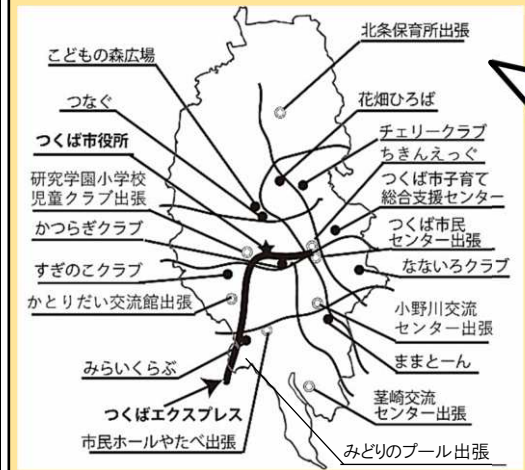

■おひさまKids
並木交流センターなど TEL080-5434-8100

■おもちゃ病院 さくらんぼ
高齢者支援センターとよさと、カスミフードスクエアライフ
ガーデンみどりの店、イーアスつくば HPあり

■おもちゃライブラリー さくらんぼ
高齢者支援センターとよさと TEL029-847-0231
検索「おもちゃライブラリー つくば」

■グループ・スイミー&パネルシアターゆめぼっぼ
並木児童館 TEL029-851-5331

■子育て休憩室
つくば市民センター 和室 TEL029-857-5771(村上)

■子育てほっとステーション・オアシス
並木交流センター 和室 TEL029-857-5771(村上)

■kosodateはぐはぐ
家庭訪問型子育て支援ホームスタート
FBあり HPに申込フォーム→
✉ hs298@kosodatehughug.org
「はぐはぐカフェ」はスターバックスコーヒー
イーアスつくば店にて。とてサロンはつくば
ハウジングパーク内つくばドマーニ展示場

■子連れスタイル推進協会
モーカフェ(駐車場有・科学万博記念公園近く)
問い合わせや予約はラインのQRコードから→

■ゴンタで遊ぶ
流星台プレイパーク(桜保健センター裏)
外遊びのサークルが持ち回りで一般開放、昼食可。
*雨天の順延日は各団体のSNSでお知らせ。
「遊ぶ広場(つくば遊ぶ広場の会)」FBあり
TEL090-4067-2633

「自主保育コロボックル」HP/イ
ンスタあり TEL029-857-7949
「常総っこ応援団」HPあり TEL0297-48-4911
「つくば自然育児の会」FB/インスタあり

■さくらんぼ食堂
桜交流センター 申し込みはインスタフォームから。
✉ sakuranbo.table@gmail.com(四位)

■産後TOMOサポ
HPあり ✉ yuuminthai@gmail.com

■穴塚の自然と歴史の会
第4土曜日の「里山子ども探偵団」は幼児連れでも参加できます。
集合場所は土浦市穴塚1887 隣駐車場集合。
HPあり ✉ sisitsuka.edu@gmail.com

■竹園土曜ひろば
竹園交流センター 参加申込はHP申込フォームから
参加問合せ ✉ takezonohiroba@gmail.com

■多文化子育てコミュニティ にほんごでおしゃべり!
にほんごでおしゃべり! プロジェクトチーム
Zoom、市内施設や公園など もうしこみはインスタから↓
oshaberininhongo tsukuba でけんさく
✉ oshaberininhongo@gmail.com

■中央図書館「おはなし会」
「中央図書館 おはなし会 つくば」で検索
お話会グループが持ち回りで担当 TEL029-856-4311

■つくばdeプレイパークひろめ隊
中央公園/研究学園駅前公園

遊びにいこう! つくば市地域子育て支援拠点

●市内11カ所
につくば市地
域子育て支援
拠点がありが
ます。出張子
育て広場も8箇
所で行われて
います。
最新情報は、
市のHP<地
域子育て支援
拠点>で。

FB/インスタあり(298playpark)
■つくば子ども劇場 (事務所移転しました)
催しにより会場が異なります。TEL090-1224-9432
つくば市上ノ室1811-2 (月曜10~12時、水曜13~15時)
インスタあり ✉ 298kodomogekijo@gmail.com

■つくば子ども支援ネット
✉ kodomoshien.net.tsukuba@gmail.com
HP/FBあり

■つくば自然育児の会
「例会」月により場所が異なります。要申込。
外遊び「はらっぱ」流星台プレイパーク。
月1回程度、申込不要 FBあり インスタ→
✉ tsukubaraisingchildren.kengaku@gmail.com

■のうさぎ文庫
上広岡 野田団地内 TEL070-3245-3014(阿部)

■パネルシアターゆめぼっぼ
並木児童館 TEL029-851-5331

■ままとーん「つどいの広場」「ぱぱのわ」
つくば市赤塚609-109 昼食可
TEL029-838-5080 インスタあり

■リズムの森(Rhythm+)
香取台小学校音楽室 HP/インスタあり→
✉ wellbeinghappymam@gmail.com

■YMCAみどりのつぼみ保育園
つくば市谷田部1560-3 園庭開放
TEL029-886-8890 HP/インスタあり

■わらべうたの会♪つくんこ
中央公園(雨天時 吾妻西児童館)
✉ tukunko1999@yahoo.co.jp (QR→)
ブログ:『つくんこ♪うたとも♪わらべうた』HPあり

カレンダーの配布・掲載場所について

※市内各地域子育て支援拠点、児童館、地域交流センター、保健センター、つくば市民センター、市役所、医院等に置いてあります。
*****

※このカレンダーをwebで見つけたいときは...
①かるがものHPから(おもて面にQRコードあり)

②FBから ↓ ③つくば市HPから
> サイトマップより「子育てナビ」
> 「お知らせ・イベント情報」
> 「子育て支援団体イベントカレンダー」の
「つくば子育てカレンダー(外部リンク)」