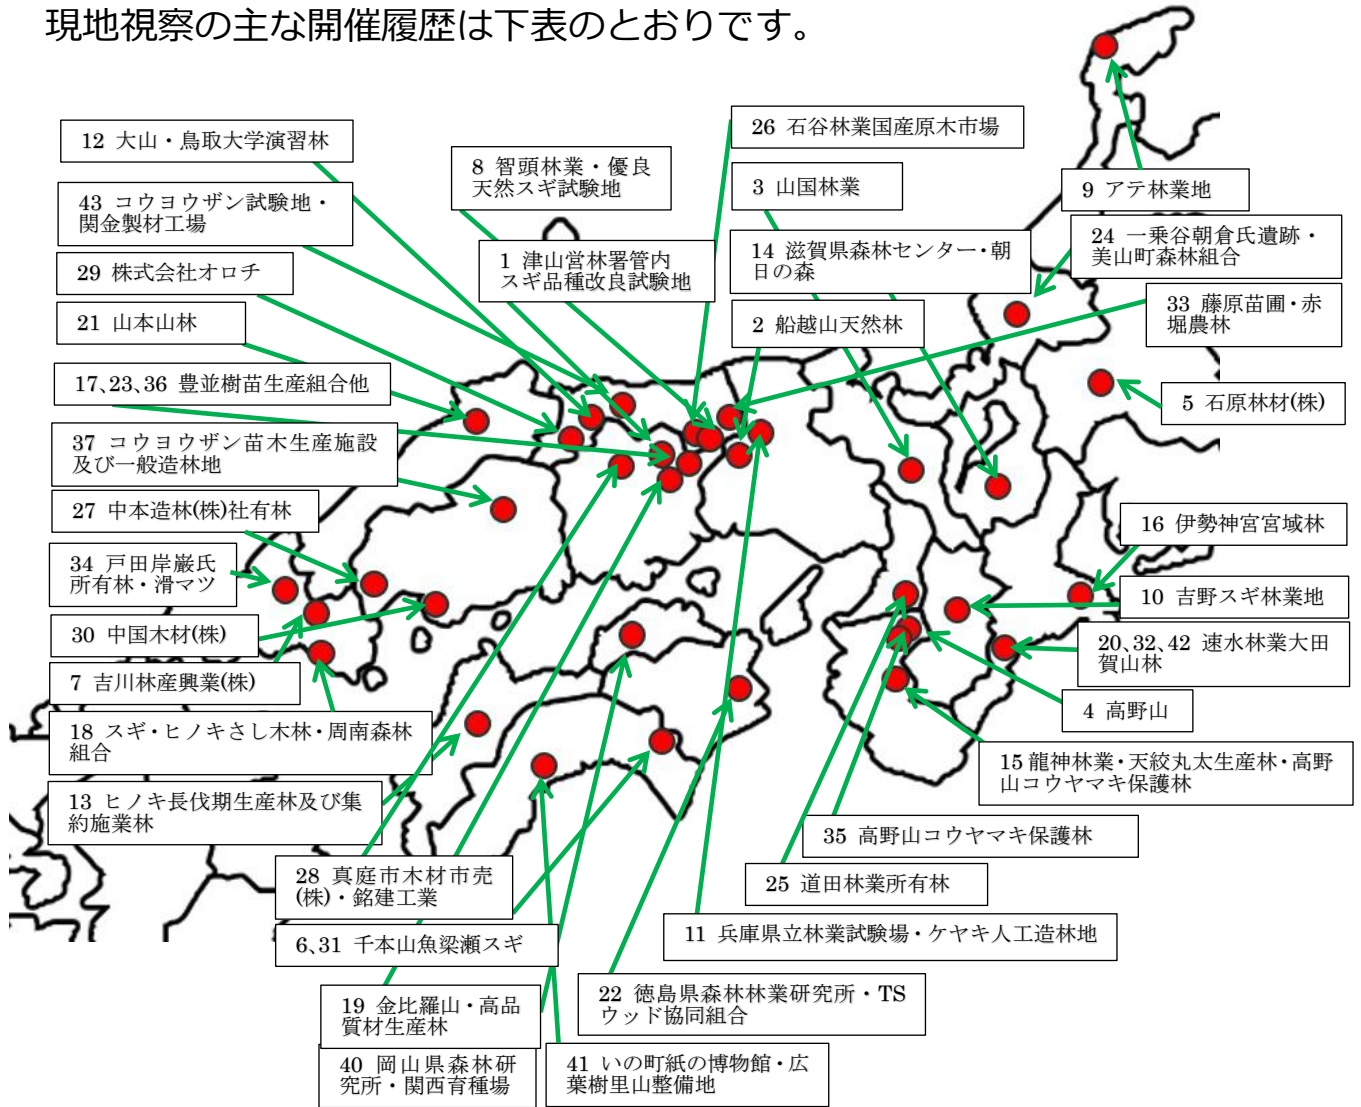

関西林木育種懇話会

入会のご案内

関西育種基本区内[※]の林業関係者の皆様とともに、林木育種の成果を普及し、林業経営に活用していくことを目指しています。

皆様のご入会を心よりお待ちしております!

下記事務局までお問い合わせ下さい。

※北陸3県（富山県・石川県・福井県）、近畿7府県、中国5県、四国4県の計19府県

会員数：26名（令和8年6月1日時点）

【活動内容】

現地視察の開催履歴

現地視察の主な開催履歴は下表のとおりです。

開催回	年	現地視察	開催回	年	現地視察
1	S. 58	岡山県津山営林署管内スギ品種改良試験地	21	H. 15	鳥根県山本山林
2	S. 59	兵庫県船越山天然林	22	H. 16	徳島県森林林業研究所・TSウッド協同組合
3	S. 60	京都府山国林業	23	H. 17	岡山県豊並樹苗生産組合
4	S. 61	和歌山県高野山	24	H. 18	福井県一乗谷朝倉氏遺跡・美山町森林組合
5	S. 62	岐阜県石原林材(株)	25	H. 19	大阪府道田林業所有林
6	S. 63	高知県千本山魚梁瀬スギ	26	H. 20	鳥取県石谷林業国産原木市場
7	H. 元	山口県吉川林産興業(株)	27	H. 21	広島県中本造林株式会社社有林
8	H. 2	鳥取県智頭林業・優良天然スギ試験地	28	H. 22	岡山県真庭市木材市売(株)・銘建工業
9	H. 3	石川県アテ林業地	29	H. 23	鳥取県株式会社オロチ
10	H. 4	奈良県吉野スギ林業地	30	H. 24	広島県中国木材(株)
11	H. 5	兵庫県立林業試験場・ケヤキ人工造林地	31	H. 25	高知県千本山魚梁瀬スギ
12	H. 6	鳥取県大山・鳥取大学演習林	32	H. 26	三重県速水林業大田賀山林・伊勢神宮宮域林
13	H. 7	愛媛県ヒノキ長伐期生産林及び集約施業林	33	H. 27	鳥取県藤原苗圃・赤堀農林
14	H. 8	滋賀県森林センター・朝日の森	34	H. 28	山口県戸田岸巖氏所有林・滑マツ
15	H. 9	龍神林業・天紋丸太生産林・和歌山県高野山コウヤマキ保護林	35	H. 29	和歌山県高野山コウヤマキ保護林
16	H. 10	三重県伊勢神宮宮域林	36	H. 30	岡山県森林研究所・豊並樹苗生産組合
17	H. 11	岡山県豊並樹苗生産組合・スギ100年生試験地	37	R. 元	広島県コウヨウザン苗木生産施設及び一般造林地
18	H. 12	山口県スギ・ヒノキサシ木林・周南森林組合	40	R. 4	岡山県森林研究所・関西育種場
19	H. 13	香川県金比羅山・高品質材生産林	41	R. 5	高知県いの町紙の博物館・広葉樹里山整備地
20	H. 14	三重県速水林業大田賀山林	42	R. 6	三重県速水林業大田賀山林
以下右欄へ			43	R. 7	鳥取県コウヨウザン試験地・関金製材工場